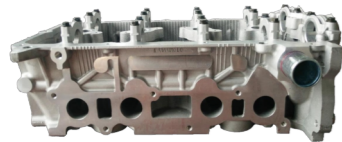

Cylinder Head

CYLINDER HEAD

AOPEC

11101-30050
Toyota Land Cruiser, Hi-Lux

11101-30040
Toyota Hi-lux/Hi-ace/Dyna 150

11101-64132
Avensis Carina Picnic

11101-21030
VOIS YARIS VITZ BELTA COROLLA

11101-28011
Camry / Rav4 Lexus CT/ES/HS

11101-69125
Toyota 4Runner/Hi-lux/Land cruiser

1110169175
Toyota 4Runner/Hi-lu

11101-11160
INNOVA /KIJANG /FORTUNER

11101-0C040
Avensis Carina Picnic

11101-75200
HILUX INNOVA FORTURNER

11101-19156
Corolla Starlet Tercel

11101-35080
4Runner /Celica /Cressida

11101-B0010
Daihatsu Avanza Yaris Rush Vitz

11101-B9320
Daihatsu Avanza Yaris Rush Vitz

11101-71030
Hiace/Hilux/Dyna

11101-73020
Hiace/Hilux/Dyna

11101-13062
Corolla Liteace