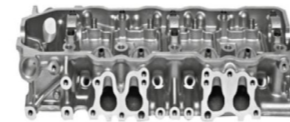

Cylinder Head

CYLINDER HEAD

AOPEC

11101-30050
Toyota Land Cruiser, Hi-Lux

11101-30040
Toyota Hi-lux/Hi-ace/Dyna 150

11101-64132
Avensis Carina Picnic

11101-21030
VOIS YARIS VITZ BELTA COROLLA

11101-28011
Camry / Rav4 Lexus CT/ES/HS

11101-69125
Toyota 4Runner/Hi-lux/Land cruiser

1110169175
Toyota 4Runner/Hi-lu

11101-11160
INNOVA /KIJANG /FORTUNER

11101-0C040
Avensis Carina Picnic

11101-75200
HILUX INNOVA FORTURNER

11101-19156
Corolla Starlet Tercel

11101-35080
4Runner /Celica /Cressida

11101-B0010
Daihatsu Avanza Yaris Rush Vitz

11101-B9320
Daihatsu Avanza Yaris Rush Vitz

11101-71030
Hiace/Hilux/Dyna

11101-73020
Hiace/Hilux/Dyna

11101-13062
Corolla Liteace