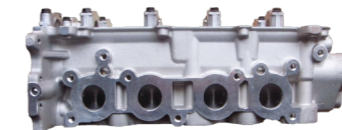

Cylinder Head

CYLINDER HEAD

AOPEC

11101-30050
Toyota Land Cruiser, Hi-Lux

11101-30040
Toyota Hi-lux/Hi-ace/Dyna 150

11101-64132
Avensis Carina Picnic

11101-21030
VOIS YARIS VITZ BELTA COROLLA

11101-28011
Camry / Rav4 Lexus CT/ES/HS

11101-69125
Toyota 4Runner/Hi-lux/Land cruiser

1110169175
Toyota 4Runner/Hi-lu

11101-11160
INNOVA /KIJANG /FORTUNER

11101-0C040
Avensis Carina Picnic

11101-75200
HILUX INNOVA FORTURNER

11101-19156
Corolla Starlet Tercel

11101-35080
4Runner /Celica /Cressida

11101-B0010
Daihatsu Avanza Yaris Rush Vitz

11101-B9320
Daihatsu Avanza Yaris Rush Vitz

11101-71030
Hiace/Hilux/Dyna

11101-73020
Hiace/Hilux/Dyna

11101-13062
Corolla Liteace