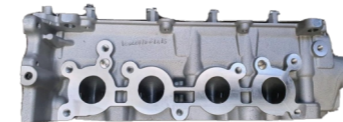

Cylinder Head

CYLINDER HEAD

AOPEC

11101-30050
Toyota Land Cruiser, Hi-Lux

11101-30040
Toyota Hi-lux/Hi-ace/Dyna 150

11101-64132
Avensis Carina Picnic

11101-21030
VOIS YARIS VITZ BELTA COROLLA

11101-28011
Camry / Rav4 Lexus CT/ES/HS

11101-69125
Toyota 4Runner/Hi-lux/Land cruiser

1110169175
Toyota 4Runner/Hi-lu

11101-11160
INNOVA /KIJANG /FORTUNER

11101-0C040
Avensis Carina Picnic

11101-75200
HILUX INNOVA FORTURNER

11101-19156
Corolla Starlet Tercel

11101-35080
4Runner /Celica /Cressida

11101-B0010
Daihatsu Avanza Yaris Rush Vitz

11101-B9320
Daihatsu Avanza Yaris Rush Vitz

11101-71030
Hiace/Hilux/Dyna

11101-73020
Hiace/Hilux/Dyna

11101-13062
Corolla Liteace