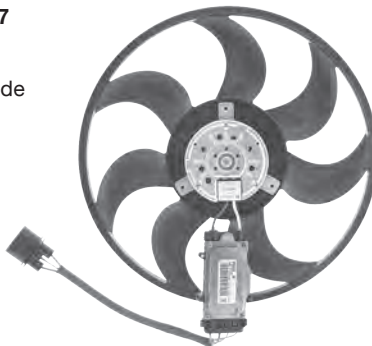

AF1426
Porsche Cayenne, 02-07

AF1219
Porsche Cayenne, 8/03-8/10

Radiator Fan Motor & Blade

Includes Module
95562413601

Radiator Fan Motor & Blade

Includes Module
95562413400