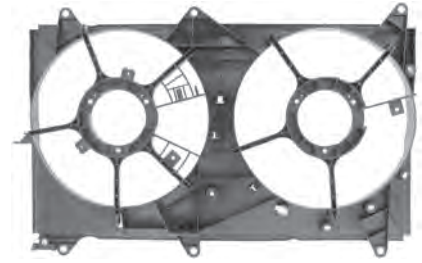

AF2610

Toyota Avalon MCX10, 7/00-3/06

Condenser Fan Blade

16361-0A020-A

AF2304

Toyota Avensis Verso ACM20R, ACM21R
5/01>

Radiator Fan Shroud

16711-28230

AM2312

Toyota Avensis Verso ACM20R, ACM21R
12/01-11/10

Radiator Fan Motor

Driver side
16363-23030

AM7725

Toyota Avensis Verso ACM20R, ACM21R
12/01-11/10

Radiator Fan Motor

Passenger side
16363-28100

AF2312

Toyota Avensis Verso ACM20R, ACM21R
12/01-11/10

Radiator Fan Blade

Driver side
16361-28050

AF2303

Toyota Avensis Verso ACM20R, ACM21R
12/01-11/10

Radiator Fan Blade

Passenger side
16361-23050

AF2355

Toyota Camry AHV40R, Hybrid, 2/10>

Radiator Fan Shroud

16711-28310

AM7680

Toyota Camry AHV40R, Hybrid, 2/10>

Radiator Fan Motor

16363-28270

AF2354

Toyota Camry AHV40R, Hybrid, 2/10>

Radiator Fan Blade

5 Blade
16361-28280

Picture unavailable at time of printing

AF2357

Toyota Camry AHV40R, Hybrid, 2/10>

Radiator Fan Blade

7 Blade
16361-28270

Picture unavailable at time of printing