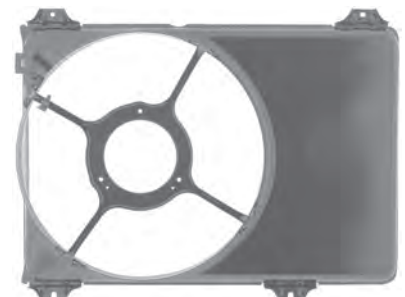

AF2327
Suzuki Swift EZ, Series I & II, 2/05>