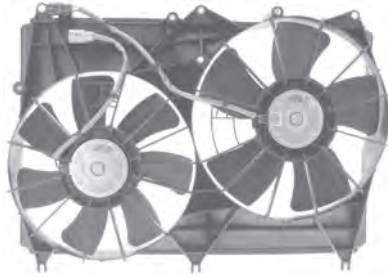

AF2320
Suzuki Grand Vitara, 06>

Dual Assembly