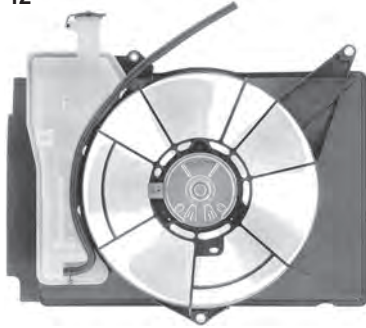

Condenser Fan

**AF1137**

Toyota Corolla, 89-92

Condenser Fan

**AF2177**

Toyota Echo NCP10, NCP12  
1.3, 1.5Lt, 10/99>

Radiator Fan

Includes OverFlow Bottle  
16360-21030-J