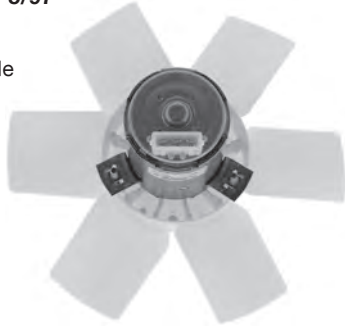

1H0959455D / E

**AF1217**

Volkswagen Caddy, 8/82-5/97

Radiator Fan Motor & Blade

165959455AA / T

**AF1424**

Volkswagen Caravelle T5, 03-09

Radiator Fan Motor & Blade