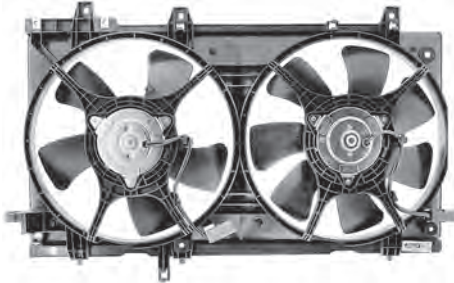

AF1324
Subaru Forester, 2.0Lt, 99-02

Dual Assembly

Turbo