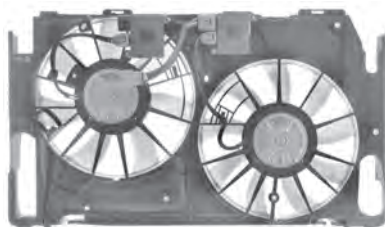

Toyota Starlet EP91, 11/96-8/99

Condenser Fan Blade

Manual Transmission  
88453-10020

**AF2330**

Toyota Tarago GSR50R, V6, 2/07>

Dual Assembly

Includes Module  
16360-31220

**AF2331**