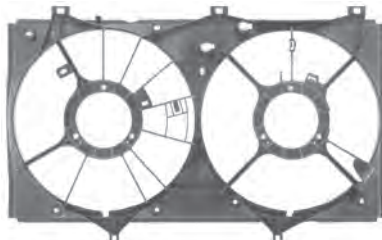

Toyota Avensis Verso ACM20R, ACM21R  
12/01-11/10

Radiator Fan Blade

Passenger side  
16361-23050

**AF2355**

Toyota Camry AHV40R, Hybrid, 2/10>

Radiator Fan Shroud

16711-28310

**AM7680**