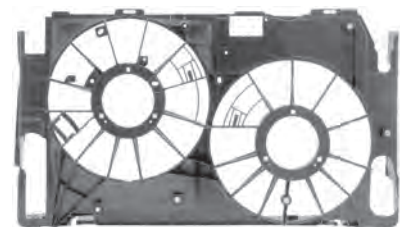

AF2331

Toyota Tarago GSR50R, V6, 2/07>

Radiator Fan Shroud

16711-31300