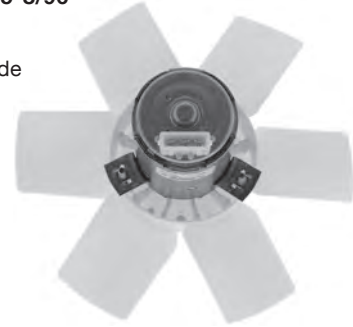

165959455AA / T

**AF1227**

Volkswagen Polo III, 12/03-5/08

Radiator Fan Motor & Blade

392mm diameter  
6Q0959455AD

Picture unavailable at time of printing

**AF1216**

Volkswagen Polo III, 7/95-9/01