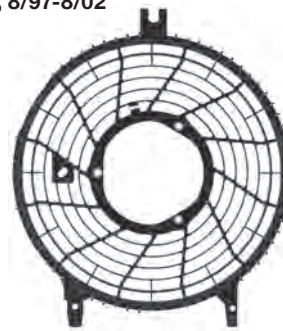

Condenser Fan

Auto Transmission  
88590-YC020

**AF2160**

Toyota Camry MCV20R, V6, 8/97-8/02

Condenser Fan Shroud

88454-33020

**AM2521**

Toyota Camry MCV20R, V6, 8/97-8/02