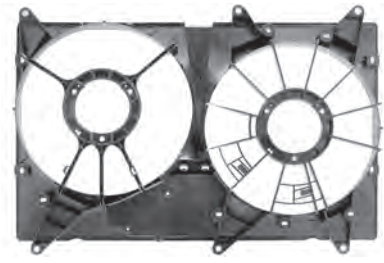

AF2302

Toyota Kluger MCU28, 11/03-7/07

Radiator Fan Shroud

16711-20120-A