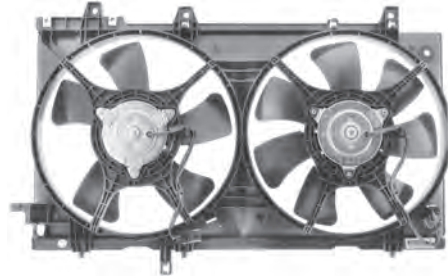

AF1325
Subaru Forester, 03-05

AF1323
Subaru Forester, 99-02

Dual Assembly

Non Turbo