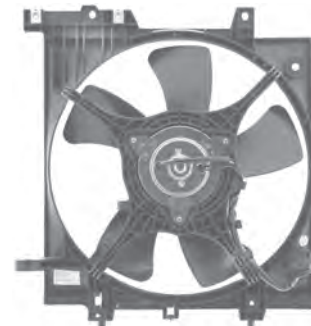

AF1322
Subaru Impreza, 02>

Radiator Fan

45122FE000

AF1319
Subaru Impreza, 98>