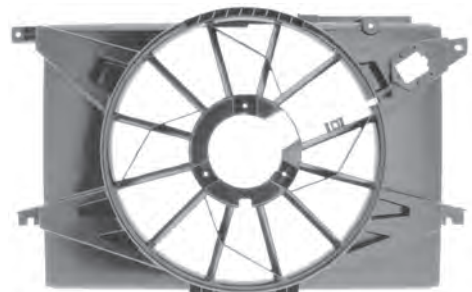

AF8003
Ford Falcon BA, 6 & 8 cyl, 02-04

Radiator Fan