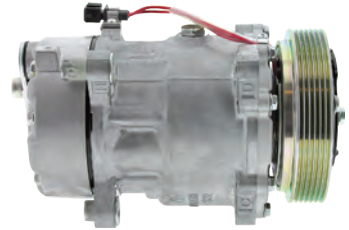

Model: 10PA17E  
Voltage: 12V  
Pulley Type: 4PV  
Pulley Dia: 115mm  
Body # 447200-3520  
Clutch # 447300-1470

**AM1704**

Toyota Tarago TCR10, TCR11, 90-94

Model: 10PA17E  
Voltage: 12V  
Pulley Type: 4PV  
Pulley Dia: 115mm  
Body # 147200-4550  
Clutch # 047300-8550

Model: SD7V16  
Model # 1221  
Voltage: 12V  
Pulley Type: 6PV  
Pulley Dia: 120mm  
Head: VQL

Replaces: 1206

**AM8681**

Volkswagen Caddy Turbo Diesel, 2/05&gt;

Model: PXE16  
Model # 4573  
Voltage: 12V  
Pulley Type: 6PV  
Pulley Dia: 110mm

Replaces: 1601, 8681

**AM5587**

Volkswagen Caddy, 2/04&gt;

Model: 7SEU16C  
Voltage: 12V  
Pulley Type: 6PV  
Pulley Dia: 110mm  
Body # 447260-1700  
Clutch # 248300-2850

1K0820859 M

**AM1162**  
Volkswagen Caddy

**Model:** SD7V16  
**Model #** 1162  
**Voltage:** 12V  
**Pulley Type:** 6PV  
**Pulley Dia:** 120mm  
**Head:** VQD

Replaces: 1100, 1170

**AM1145**  
Volkswagen Caravelle

**Model:** SD7V16  
**Model #** 1145  
**Voltage:** 12V  
**Pulley Type:** 6PV  
**Pulley Dia:** 128mm  
**Head:** VQM