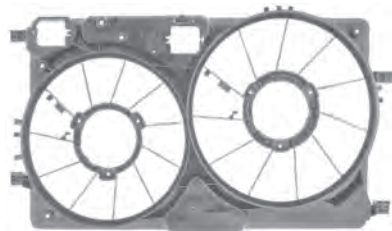

AF1382

Holden Cruze JG, 2.0Lt Diesel, 6/09>

Radiator Fan Shroud

13267632
13337279