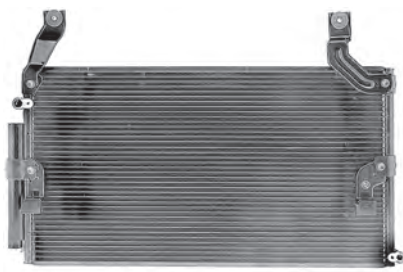

**Length:** 710mm  
**Height:** 378mm  
**Thickness:** 16mm

**Inlet:** Pad  
**Outlet:** Pad

RD4050

**AN6042**

Toyota Landcruiser HDJ105, HZJ105, Diesel, 98-02  
Toyota Landcruiser FZJ105, Petrol, 98-02

**Length:** 710mm  
**Height:** 378mm  
**Thickness:** 16mm