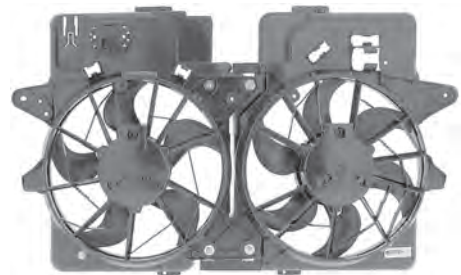

AF8005
Ford Falcon BF, FG, 05>