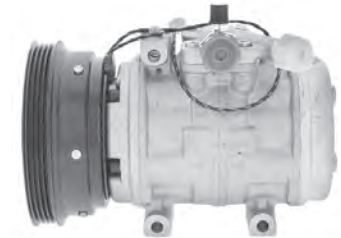

### AM1734

Toyota Landcruiser 60 Series, HJ60

**Model:** 6P148A  
**Voltage:** 12V  
**Pulley Type:** 1A  
**Pulley Dia:** 143mm  
**Body #** 047200-1980  
**Clutch #** 047300-2170

### AM1727

Toyota Landcruiser 60 Series, HJ60, HJ61 1/86>  
 Toyota Landcruiser 70 Series, HJ75, 10/86-90

**Model:** 10P15C  
**Voltage:** 12V  
**Pulley Type:** 1A  
**Pulley Dia:** 143mm  
**Body #** 047200-8760  
**Clutch #** 047300-7350

### AM1723

Toyota Liteace CM35, 85-89

**Model:** 10P15C  
**Voltage:** 12V  
**Pulley Type:** 1A  
**Pulley Dia:** 125mm  
**Body #** 047200-3300  
**Clutch #** 047300-1880

### AM1724

Toyota Liteace CM20, 85>

**Model:** 10P15C  
**Voltage:** 12V  
**Pulley Type:** 4PV  
**Pulley Dia:** 140mm  
**Body #** 047200-3300  
**Clutch #** 047300-2840