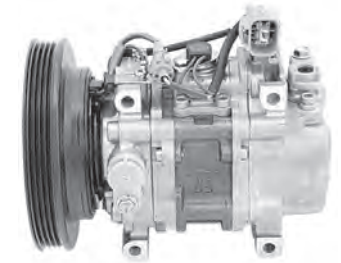

### AM1724

Toyota Liteace CM20, 85>

**Model:** 10P15C  
**Voltage:** 12V  
**Pulley Type:** 4PV  
**Pulley Dia:** 140mm  
**Body #** 047200-3300  
**Clutch #** 047300-2840

### AM1649

Toyota MR2 SW20, 2.0Lt 4 cyl, 9/93-8/00

**Model:** 10P13C  
**Voltage:** 12V  
**Pulley Type:** 4PV  
**Pulley Dia:** 155mm  
**Body #** 447200-7800  
**Clutch #** 447300-2830

### AM1617

Toyota Paseo EL54, 8/96>

**Model:** SC08C  
**Voltage:** 12V  
**Pulley Type:** 4PV  
**Pulley Dia:** 105mm  
**Body #** 442500-2640  
**Clutch #** 447300-6220

### AM1608

Toyota Paseo EL54, 95-96

**Model:** TV12C  
**Voltage:** 12V  
**Pulley Type:** 4PV  
**Pulley Dia:** 145mm  
**Body #** 442500-2640  
**Clutch #** 447300-2090