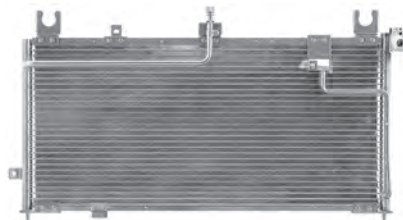

**Inlet:** Pad  
**Outlet:** Pad

RD7048

BC1M61480  
(Not Astina)

**AN5026**  
Mazda 323 BA, 7/94-3/96

**Length:** 648mm  
**Height:** 302mm  
**Thickness:** 16mm

**Inlet:** Pad  
**Outlet:** Pad

RD7017

R134a Fitting Profile