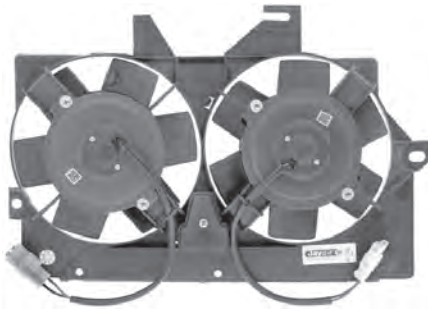

AF1164
Ford Transit, 2.3Lt Petrol
12/00-10/06

Condenser Fan

AF1233
Ford Transit, 2.4Lt Diesel, 01>

Radiator Fan

1C158C607FD