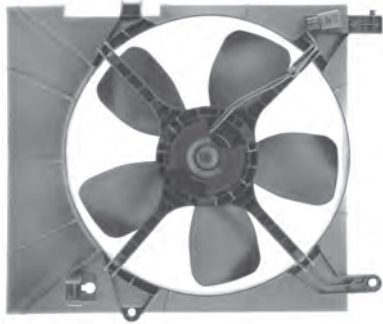

AF5146
Daewoo Kalos, 05>

Radiator Fan

AF1179
Daewoo Lanos, 97>

Radiator Fan