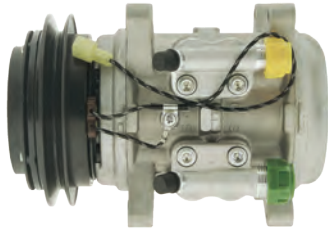

### AM1734

Toyota Landcruiser 60 Series, HJ60

**Model:** 6P148A  
**Voltage:** 12V  
**Pulley Type:** 1A  
**Pulley Dia:** 143mm  
**Body #** 047200-1980  
**Clutch #** 047300-2170

### AM1727

Toyota Landcruiser 60 Series, HJ60, HJ61 1/86>  
 Toyota Landcruiser 70 Series, HJ75, 10/86-90

**Model:** 10P15C  
**Voltage:** 12V  
**Pulley Type:** 1A  
**Pulley Dia:** 143mm  
**Body #** 047200-8760  
**Clutch #** 047300-7350

### AM1723

Toyota Liteace CM35, 85-89

**Model:** 10P15C  
**Voltage:** 12V  
**Pulley Type:** 1A  
**Pulley Dia:** 125mm  
**Body #** 047200-3300  
**Clutch #** 047300-1880