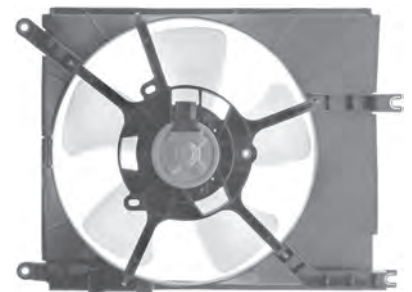

Citroen/Daewoo

AF1367
Citroen Berlingo, 11/02>

Radiator Fan

3 Speed

Picture unavailable at time of printing

AF1366
Citroen C5, 00-05

Radiator Fan

Picture unavailable at time of printing

AF1122
Daewoo Cielo, 1.5Lt, >97
Daewoo Espero, 1.5Lt, >97

Condenser Fan

96164864

AF5146
Daewoo Kalos, 05>

Radiator Fan

AF1179
Daewoo Lanos, 97>

Radiator Fan

AF1120
Daewoo Lanos, 97>

Condenser Fan

96182264

AF1178
Daewoo Leganza, 2.0Lt, 97-01
Daewoo Nubira Series I & II,
2.0Lt, 97-01

Condenser Fan

Daihatsu/Doosan

AF3912
Daihatsu Charade, 02>

Radiator Fan

16360-B2010