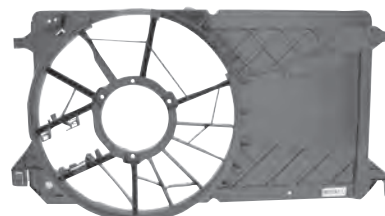

AF5388
Mazda 3, 2.0, 2.3Lt, 04>

Radiator Fan Shroud

Z60R-15-0225B