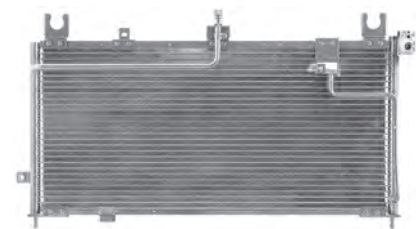

RD7048

BCIM61480

**AN5026**  
Ford Laser KJ, 10/94-12/96

**Length:** 648mm  
**Height:** 302mm  
**Thickness:** 16mm

**Inlet:** Pad  
**Outlet:** Pad

RD7017 (10/94-12/96)  
RD7009 (5/94-12/94)

R134a Fitting Profile