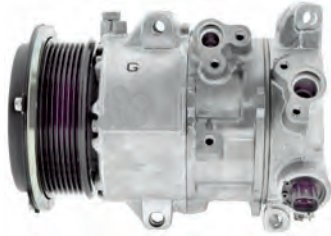

**Model:** SC08C  
**Voltage:** 12V  
**Pulley Type:** 4PV  
**Pulley Dia:** 120mm  
**Body #** 447260-7690  
**Clutch #** 447300-6110

Power Steering

**AM1616**

Toyota Starlet EP91R, 10/97-7/99

**Model:** SC08C  
**Voltage:** 12V  
**Pulley Type:** 4PV  
**Pulley Dia:** 120mm  
**Body #** 447260-7480  
**Clutch #** 447300-6110

Standard Steering

**AM1716**

Toyota Supra MA70, 4/86-7/88

**Model:** 10PA17C  
**Voltage:** 12V  
**Pulley Type:** 4PV  
**Pulley Dia:** 121mm  
**Body #** 147200-3824  
**Clutch #** 047300-7871

**AM1880**

Toyota Tarago ACR50R, 2.4Lt, 3/06>  
Toyota Tarago GSR50R, 3.5Lt, 2/07>

Model: 6SEU16C  
Voltage: 12V  
Pulley Type: 7PV  
Pulley Dia: 114mm  
Body # 447260-1148  
Clutch # 248300-1390

**AM1795**

Toyota Tarago ACR50R, 06>

Model: 6SEU16C  
Voltage: 12V  
Pulley Type: 7PV  
Pulley Dia: 114mm  
Body # 447260-1207  
Clutch # 047420-1560

**AM1747**

Toyota Tarago ACR30R, 2/00-3/06

Model: 10S17C  
Voltage: 12V  
Pulley Type: 7PV  
Pulley Dia: 120mm  
Body # 447220-3890  
Clutch # 447300-9270