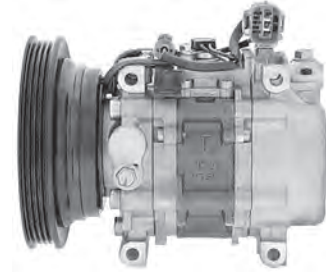

### AM1724

Toyota Liteace CM20, 85>

**Model:** 10P15C  
**Voltage:** 12V  
**Pulley Type:** 4PV  
**Pulley Dia:** 140mm  
**Body #** 047200-3300  
**Clutch #** 047300-2840

### AM1602

Toyota Paseo EL44, 8/93-8/95

**Model:** TV12EC  
**Voltage:** 12V  
**Pulley Type:** 4PV  
**Pulley Dia:** 145mm  
**Body #** 442500-2600  
**Clutch #** 447300-2090

Manual Transmission

### AM1603

Toyota Paseo EL44, 8/93-8/95

**Model:** TV12C  
**Voltage:** 12V  
**Pulley Type:** 4PV  
**Pulley Dia:** 145mm  
**Body #** 442500-2240  
**Clutch #** 447300-2090

Auto Transmission

**AM1715**

Toyota Paseo EL44, 8/92-7/93

**Model:** TV12C  
**Voltage:** 12V  
**Pulley Type:** 4PV  
**Pulley Dia:** 140mm  
**Body #** 142500-2840  
**Clutch #** 447300-0800

**AM1714**

Toyota Paseo EL44, 4/91-7/92

**Model:** TV12C  
**Voltage:** 12V  
**Pulley Type:** 4PV  
**Pulley Dia:** 140mm  
**Body #** 142500-2840  
**Clutch #** 047300-9560