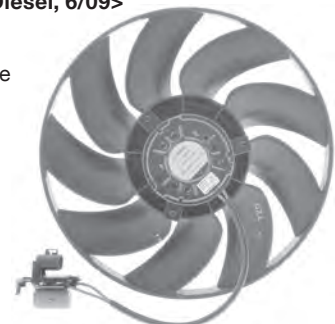

13267632  
13337279

**AF1381**

Holden Cruze JG, 2.0Lt Diesel, 6/09>

Radiator Fan Motor & Blade

Right Hand Mount  
52421097  
13267644

**AF1380**  
Holden Cruze JG, 2.0Lt Diesel, 6/09>

Radiator Fan Motor & Blade