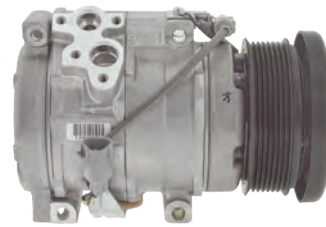

**AM1876**

Toyota Prado, GRJ150R, V6 4.0Lt, 09&gt;

**Model:** 10S17C  
**Voltage:** 12V  
**Pulley Type:** 7PV  
**Pulley Dia:** 110mm  
**Body #** 447280-1022  
**Clutch #** 247300-2731

Dual A/C

88310-6A450

**AM1877**

Toyota Prado, KDJ150R, Turbo Diesel, 09&gt;

**Model:** 10S17C  
**Voltage:** 12V  
**Pulley Type:** 7PV  
**Pulley Dia:** 110mm  
**Body #** 447280-1071  
**Clutch #** 247300-7310

Single A/C

88310-6A390

**AM1878**

Toyota Prado, KDJ150R, Turbo Diesel, 09&gt;

**Model:** 10S17C  
**Voltage:** 12V  
**Pulley Type:** 7PV  
**Pulley Dia:** 110mm  
**Body #** 447280-1081  
**Clutch #** 247300-7310

Dual A/C

88310-6A470

**AM1699**

Toyota Prado KDJ120R, 3.0Lt Turbo Diesel 10/06&gt;

**Model:** 10S17C  
**Voltage:** 12V  
**Pulley Type:** 7PV  
**Pulley Dia:** 124mm  
**Body #** 447220-5261  
**Clutch #** 247300-1950

**AM1767**