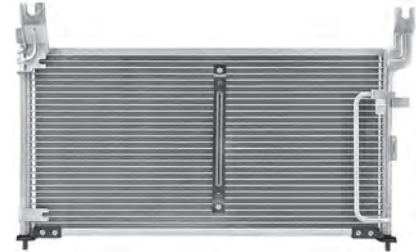

RD7028

95310-60G00  
Denso system

**AN5058**

Suzuki Baleno, 95-98

**Length:** 599mm  
**Height:** 301mm  
**Thickness:** 16mm

**Inlet:** Pad  
**Outlet:** Pad

RD7028

95310-60G41  
Showa system