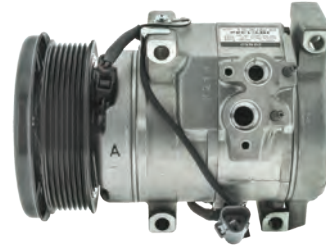

**AM1877**

Toyota Prado, KDJ150R, Turbo Diesel, 09&gt;

**Model:** 10S17C  
**Voltage:** 12V  
**Pulley Type:** 7PV  
**Pulley Dia:** 110mm  
**Body #** 447280-1071  
**Clutch #** 247300-7310

Single A/C

88310-6A390

**AM1878**

Toyota Prado, KDJ150R, Turbo Diesel, 09&gt;

**Model:** 10S17C  
**Voltage:** 12V  
**Pulley Type:** 7PV  
**Pulley Dia:** 110mm  
**Body #** 447280-1081  
**Clutch #** 247300-7310

Dual A/C

88310-6A470

**AM1699**

Toyota Prado KDJ120R, 3.0Lt Turbo Diesel 10/06&gt;

**Model:** 10S17C  
**Voltage:** 12V  
**Pulley Type:** 7PV  
**Pulley Dia:** 124mm  
**Body #** 447220-5261  
**Clutch #** 247300-1950

**AM1767**

Toyota Prado GRJ120R, 1GR-FE, 4.0Lt V6 9/02&gt;

**Model:** 10S17C  
**Voltage:** 12V  
**Pulley Type:** 7PV  
**Pulley Dia:** 126mm  
**Body #** 447220-5130  
**Clutch #** 247300-1980

**AM1769**

Toyota Prado KZJ120R, 1KZ-FE, 9/02&gt;