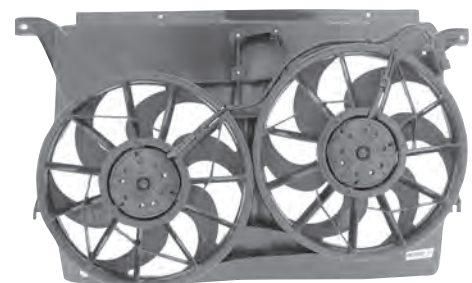

BA8C607A

**AF8002**  
Ford Falcon AU, 99-02

Dual Assembly

ER8C607A

**AF5528**  
Ford Falcon AU, BA, 99-04

Radiator Fan Blade

340mm diameter

**AM5510**  
Ford Falcon AU, BA, 99-04