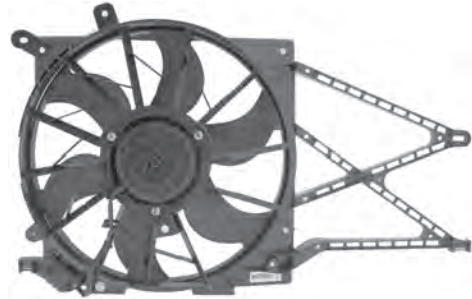

Radiator Fan

90572751