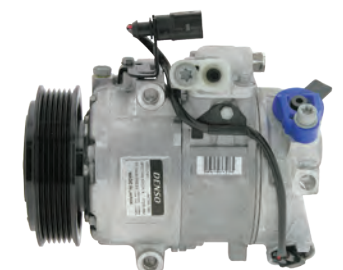

AM5618
Volkswagen Polo, 1.2, 1.4Lt, 11/01>

Model: 6SEU14C
Voltage: 12V
Pulley Type: 6PV
Pulley Dia: 110mm
Body # 447260-1960
Clutch # 248300-1910