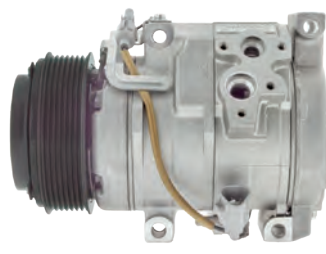

**Model:** TV12C  
**Voltage:** 12V  
**Pulley Type:** 4PV  
**Pulley Dia:** 140mm  
**Body #** 142500-2840  
**Clutch #** 447300-0800

**AM1714**

Toyota Paseo EL44, 4/91-7/92

**Model:** TV12C  
**Voltage:** 12V  
**Pulley Type:** 4PV  
**Pulley Dia:** 140mm  
**Body #** 142500-2840  
**Clutch #** 047300-9560

Manual Transmission

**AM1882**

Toyota Prado LJ120, 5L-E Diesel, 06&gt;

**Model:** 10S17C  
**Voltage:** 12V  
**Pulley Type:** 1A  
**Pulley Dia:** 130mm  
**Body #** 447260-6260  
**Clutch #** 247300-1960

**AM1876**

Toyota Prado, GRJ150R, V6 4.0Lt, 09&gt;

**Model:** 10S17C  
**Voltage:** 12V  
**Pulley Type:** 7PV  
**Pulley Dia:** 110mm  
**Body #** 447280-1022  
**Clutch #** 247300-2731

Dual A/C

88310-6A450

**AM1877**

Toyota Prado, KDJ150R, Turbo Diesel, 09&gt;

**Model:** 10S17C  
**Voltage:** 12V  
**Pulley Type:** 7PV  
**Pulley Dia:** 110mm  
**Body #** 447280-1071  
**Clutch #** 247300-7310

Single A/C

88310-6A390