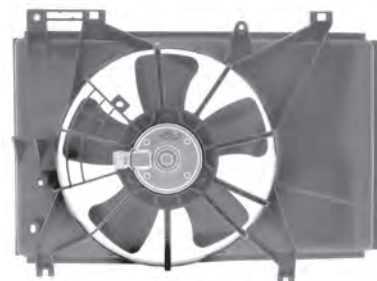

Radiator Fan

**AF1284**  
Mazda 2, 9/07>

Radiator Fan Shroud

ZJ38-15-210

**AM8310**  
Mazda 2, 9/07>

Radiator Fan Motor

ZJ38-15-150

**AF1293**  
Mazda 2, 9/07>