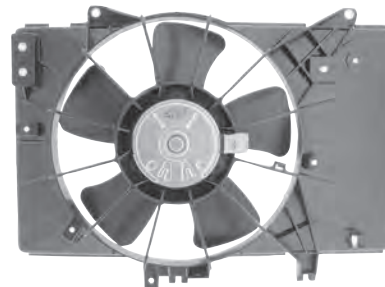

Radiator Fan Blade

ZJ40-15-140A

**AF1283**  
Mazda 2 series I & II, 12/02-8/07

Radiator Fan

ZJ01-15-025C

**AF5385**  
Mazda 3, 2.0, 2.3Lt, 04>

Radiator Fan

Includes Module  
Z602-15-0225B