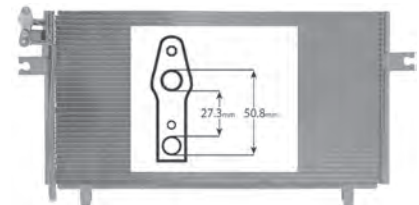

**Length:** 680mm  
**Height:** 350mm  
**Thickness:** 20mm

**Inlet:** Pad  
**Outlet:** Pad

RD7041

**AN5539**  
Nissan 350Z, 2/03>

**Length:** 731mm  
**Height:** 392mm  
**Thickness:** 16mm

**Inlet:** Pad  
**Outlet:** Pad