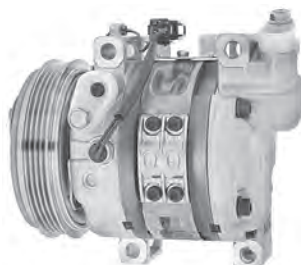

73111FA110

**AM8357**

Subaru Impreza

**Model:** DKV14G  
**Voltage:** 12V  
**Pulley Type:** 4PV  
**Pulley Dia:** 125mm

731150A000

**AM5387**

Subaru Liberty, 06&gt;

**Model:** SCSA08C  
**Voltage:** 12V  
**Pulley Type:** 4PV  
**Pulley Dia:** 100mm  
**Body #** 447260-7840  
**Clutch #** 247300-3050