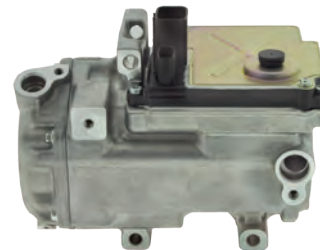

AM8845

Toyota Camry Hybrid AHV40R, 2.4Lt 4 cyl 2/10>

Model: ES27C
Body # 042000-0242