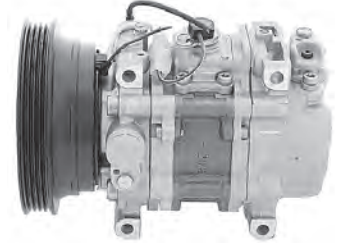

**Model:** TV14C  
**Voltage:** 12V  
**Pulley Type:** 4PV  
**Pulley Dia:** 130mm  
**Body #** 442500-4590  
**Clutch #** 447300-2460

**AM1720**

Daihatsu Applause, 10/89-9/93

**Model:** TV14C  
**Voltage:** 12V  
**Pulley Type:** 4PV  
**Pulley Dia:** 130mm  
**Body #** 142500-4630  
**Clutch #** 047300-9341