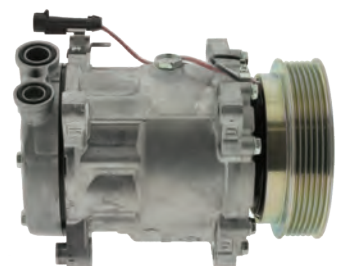

### AM5790

Alfa Romeo 159, 9/05>  
 Alfa Romeo Brera, 1/06>  
 Alfa Romeo Spider, 9/06>

**Model:** DCS171C  
**Voltage:** 12V  
**Pulley Type:** 3PV / 5PV  
**Pulley Dia:** 120mm/151mm

60693746

### AM1120

Alfa Romeo Spider, GTV, 3.0Lt 24 valve, 98>

**Model:** SD7V16  
**Model #** 1120  
**Voltage:** 12V  
**Pulley Type:** 6PV  
**Pulley Dia:** 121mm  
**Head:** VUA