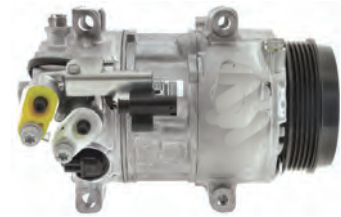

**Model:** 6SEU16C  
**Voltage:** 12V  
**Pulley Type:** 5PV  
**Pulley Dia:** 110mm  
**Body #** 447260-2380  
**Clutch #** 248300-2600

**AM5473**

Mercedes C Class, W204, C200, C220 Cdi C230, C280, C350, 07&gt;