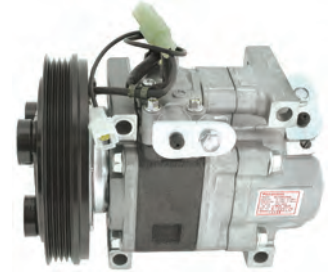

H12A0AH4EL

**AM3046**

Mazda 323, Astina, 95-97

**Model:** TRS090  
**Model #** 3046  
**Voltage:** 12V  
**Pulley Type:** 5PV  
**Pulley Dia:** 100mm  
**Head:** D

**AM5059**

Mazda 323, Astina BA, BP, 1.8Lt, 94-96