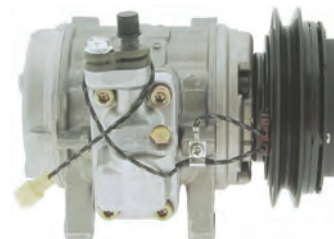

**Model:** 10P13A  
**Voltage:** 12V  
**Pulley Type:** 1A  
**Pulley Dia:** 137mm  
**Body #** 047200-4862  
**Clutch #** 047300-1910

**AM5730**  
Mazda 2, DE 1.5Lt, 08>

**Model:** Panasonic  
**Voltage:** 12V  
**Pulley Type:** 6PV  
**Pulley Dia:** 115mm