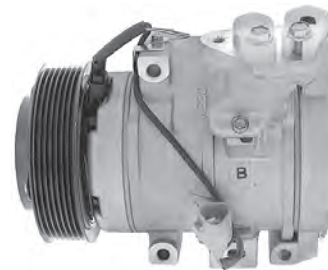

**Model:** 10S17C  
**Voltage:** 12V  
**Pulley Type:** 7PV  
**Pulley Dia:** 120mm  
**Body #** 447220-4210  
**Clutch #** 447300-9270

**AM8850**

Toyota Camry ASV50R, 2.5Lt, 12/11&gt;

**Model:** TSE17C  
**Voltage:** 12V  
**Pulley Type:** 6PV  
**Pulley Dia:** 120mm  
**Body #** 447280-9080  
**Clutch #** 248300-2951