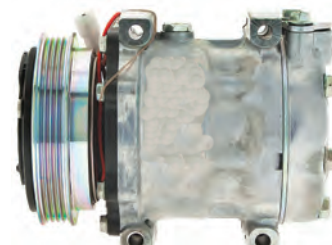

**AM7319**

Mazda E2500

**Model:** SD7H13  
**Model #** 7319  
**Voltage:** 12V  
**Pulley Type:** 4PV  
**Pulley Dia:** 119mm  
**Head:** US

**AM8376**  
Mazda E2500

**Model:** DKS17CH  
**Voltage:** 12V  
**Pulley Type:** 1A  
**Pulley Dia:** 125mm