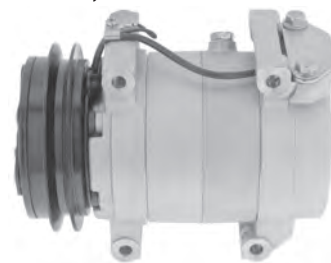

AM2520

Holden Rodeo RA03, 2.4Lt 4 cyl, 2/03-7/08
Holden Colorado RC, 2.4Lt Petrol, 7/08-11/09
Holden Colorado RC, 3.0Lt Diesel, 7/08-5/12

Model: SP15
Voltage: 12V
Pulley Type: 1A
Pulley Dia: 125mm