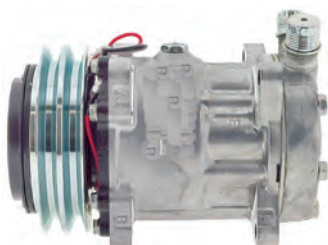

**AM7319**

Mazda E2500

**Model:** SD7H13  
**Model #** 7319  
**Voltage:** 12V  
**Pulley Type:** 4PV  
**Pulley Dia:** 119mm  
**Head:** US

**AM8376**  
Mazda E2500

**Model:** DKS17CH  
**Voltage:** 12V  
**Pulley Type:** 1A  
**Pulley Dia:** 125mm