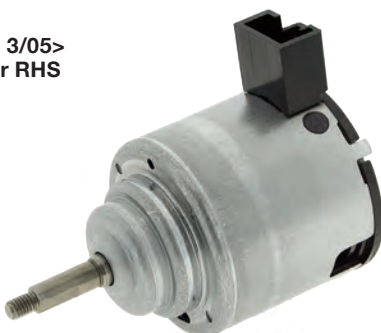

062500-6802